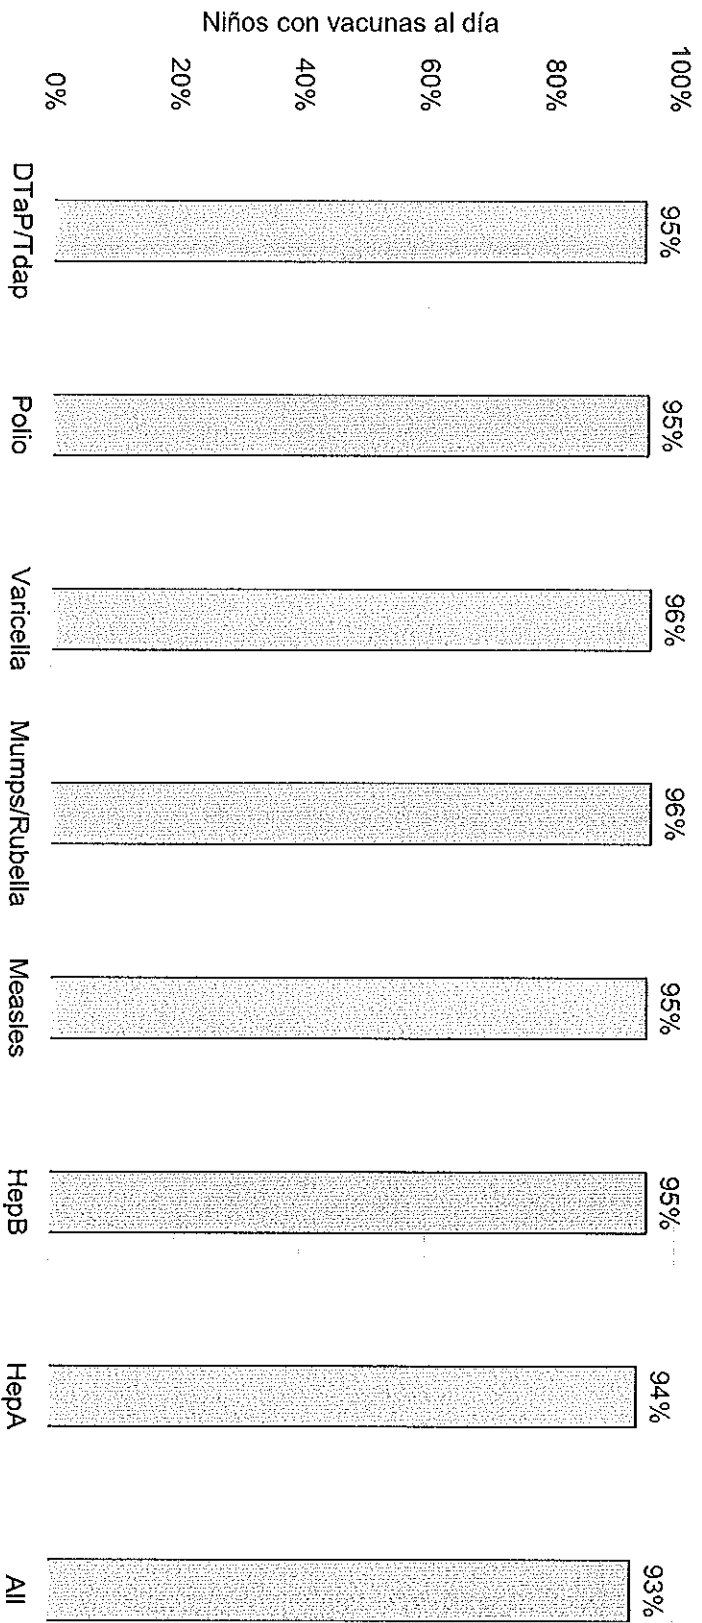

How many school-age kids* are up-to-date on vaccines in your county?

*Kindergarten through 12th grade

Assessment date: 03/05/2018

Data source: Immunization Primary Review Summary Reports

Clackamas County

¿Cuántos niños en edad escolar* están al día con las vacunas en su condado?